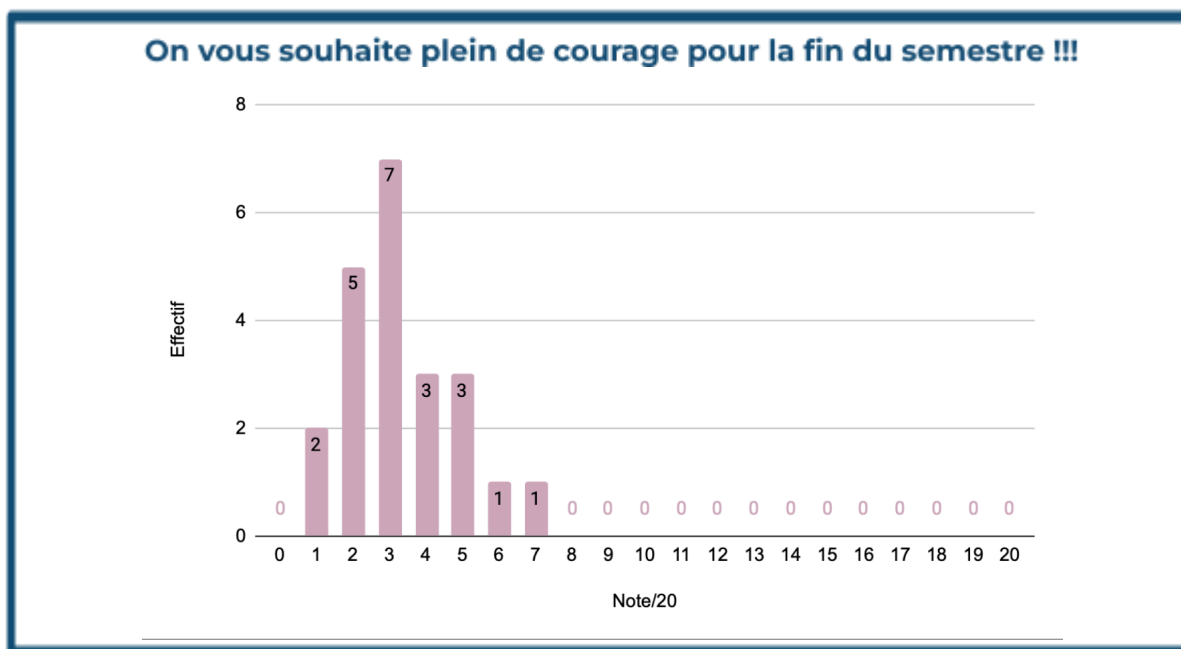

CLASSEMENT GÉNÉRAL EB S2

Maïeutique

AVRIL 2026

Coucou !!! Voici les notes tant attendues de l'examen blanc du S2 !
Félicitations, **soyez fiers du travail que vous avez accompli jusqu'à présent !**

Petit disclaimer : le classement n'est pas objectif et non représentatif de votre futur classement à l'examen !!! Donc surtout ne vous découragez pas si vos notes/classements ne sont pas à la hauteur de vos espérances ! Il vous reste encore du temps pour progresser et donner le meilleur de vous-même !

Effectif : 22

Moyenne : 3,38

Note minimale : 1,05

1er quartile : 2,32

Médiane : 2,93

3e quartile : 4,38

Note maximale : 7,43

PERSONNES CLASSÉES