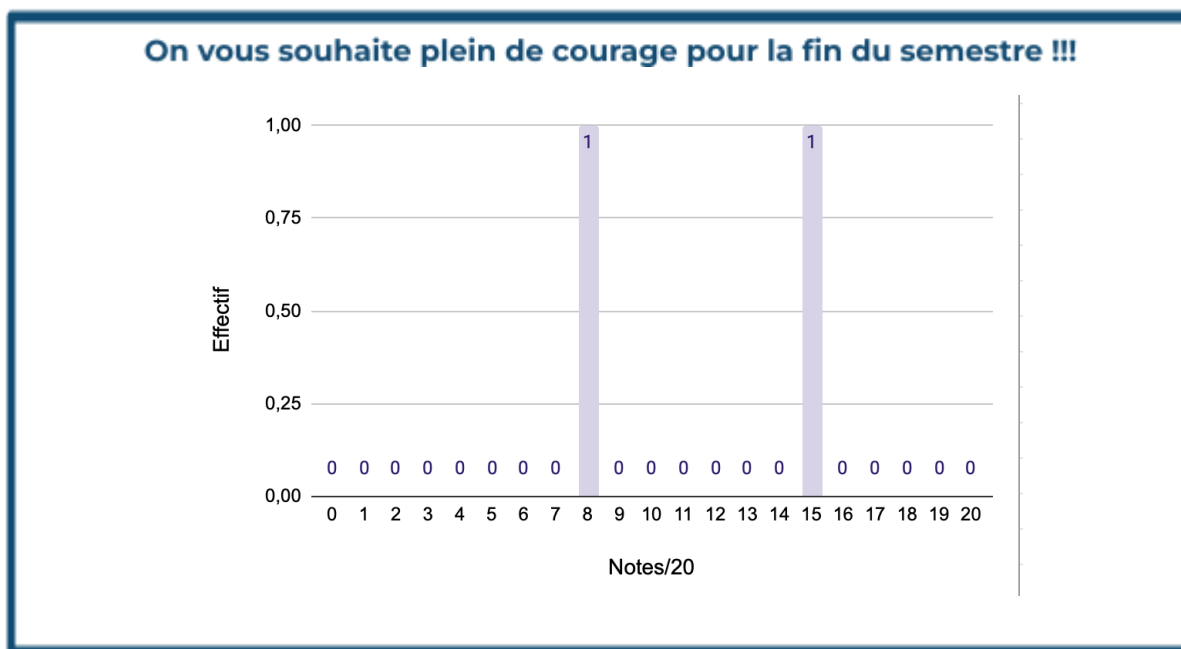

CLASSEMENT EXAMEN BLANC UE CS Maïeutique L.AS 1

AVRIL 2026

Coucou !!! Voici les notes tant attendues de l'examen blanc du S2 !
Félicitations, **soyez fiers du travail que vous avez accompli jusqu'à présent !**

Petit disclaimer : le classement n'est pas objectif et non représentatif de votre futur classement à l'examen !!! Donc surtout ne vous découragez pas si vos notes/classements ne sont pas à la hauteur de vos espérances ! Il vous reste encore du temps pour progresser et donner le meilleur de vous-même !