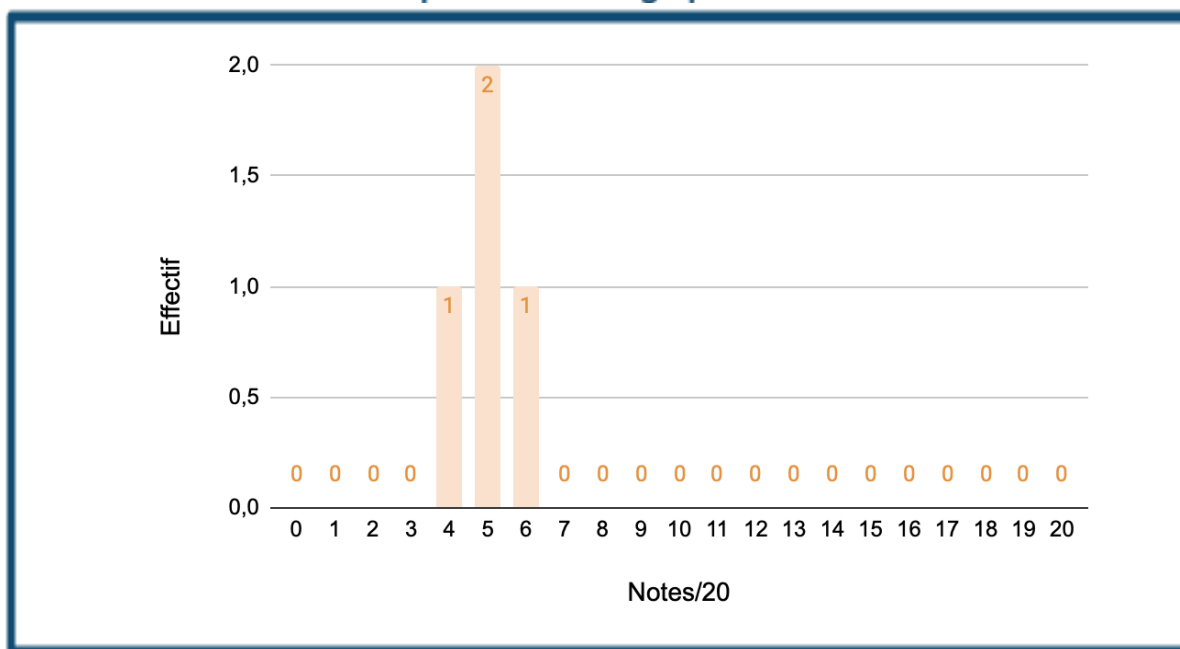

CLASSEMENT GÉNÉRAL EB L.AS 2/3 UE CS MAÏEUTIQUE

AVRIL 2026

Coucou !!! Voici les notes tant attendues de l'examen blanc du S2 !
Félicitations, **soyez fiers du travail que vous avez accompli jusqu'à présent !**

Petit disclaimer : le classement n'est pas objectif et non représentatif de votre futur classement à l'examen !!! Donc surtout ne vous découragez pas si vos notes/classements ne sont pas à la hauteur de vos espérances ! Il vous reste encore du temps pour progresser et donner le meilleur de vous-même !

On vous souhaite plein de courage pour la fin du semestre !!!

Effectif : 4

Moyenne : 4,86

Note minimale : 3,5

1er quartile : 4,48

Médiane : 5,1

3e quartile : 5,49

Note maximale : 5,75