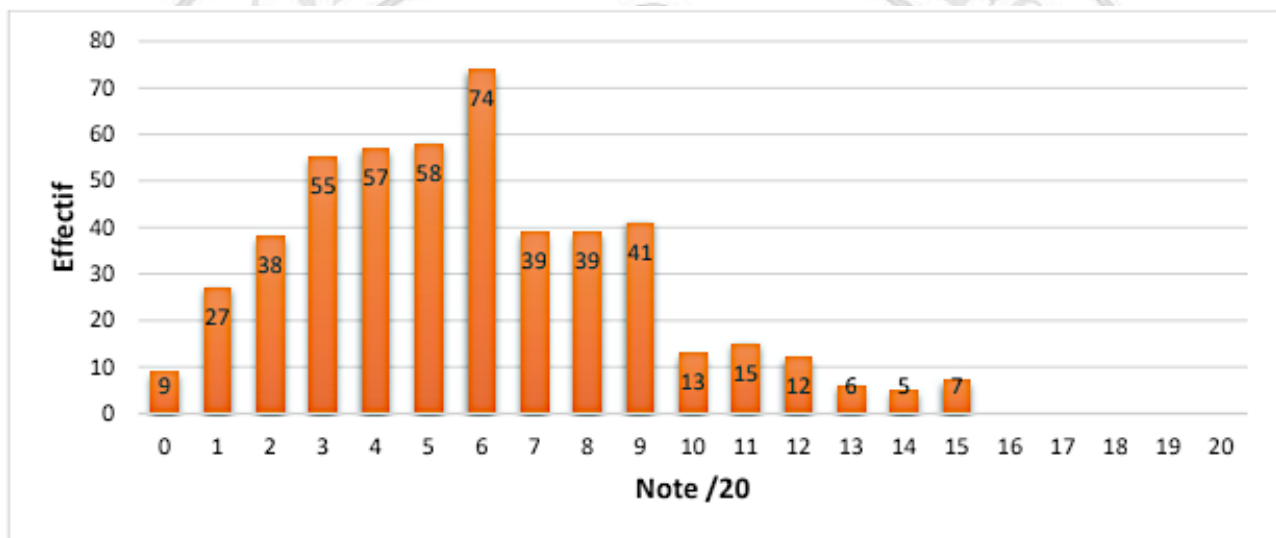

Colle classante de Biostatistiques - Octobre 2020

Effectif : 495
Moyenne : 5,81
Note minimale : 0
1er Quartile : 3
Médiane : 6
3e Quartile : 8
Note maximale : 15

Numéro étudiant	Note Biostatistiques /20	Rang
21602112	2	422
21704678	5	252
21900497	3	367
21901002	3	367
21910500	8	100
22000010	1	459
22000049	9	59
22000069	6	178
22000079	3	367

22000083	14	8
22000117	3	367
22000118	6	178
22000124	14	8
22000156	13	13
22000157	1	459
22000187	7	139
22000205	12	19
22000211	8	100
22000216	3	367
22000225	4	310
22000257	6	178
22000357	3	367
22000375	14	8
22000376	2	422
22000411	9	59
22000412	11	31
22000455	6	178
22000478	1	459
22000481	3	367
22000546	1	459
22000703	9	59
22000756	3	367
22000759	7	139
22000762	11	31
22000764	3	367
22000767	13	13
22000777	3	367
22000811	5	252
22000828	1	459
22000848	2	422

22000854	12	19
22000876	6	178
22000877	4	310
22000882	5	252
22000884	0	486
22000897	2	422
22000905	9	59
22000915	3	367
22000925	4	310
22000941	9	59
22000943	8	100
22000951	6	178
22000986	6	178
22000991	1	459
22000998	11	31
22001004	9	59
22001010	0	486
22001015	4	310
22001026	9	59
22001034	12	19
22001035	9	59
22001050	5	252
22001063	8	100
22001072	4	310
22001103	6	178
22001110	8	100
22001117	3	367
22001146	1	459
22001147	4	310
22001173	1	459
22001188	4	310