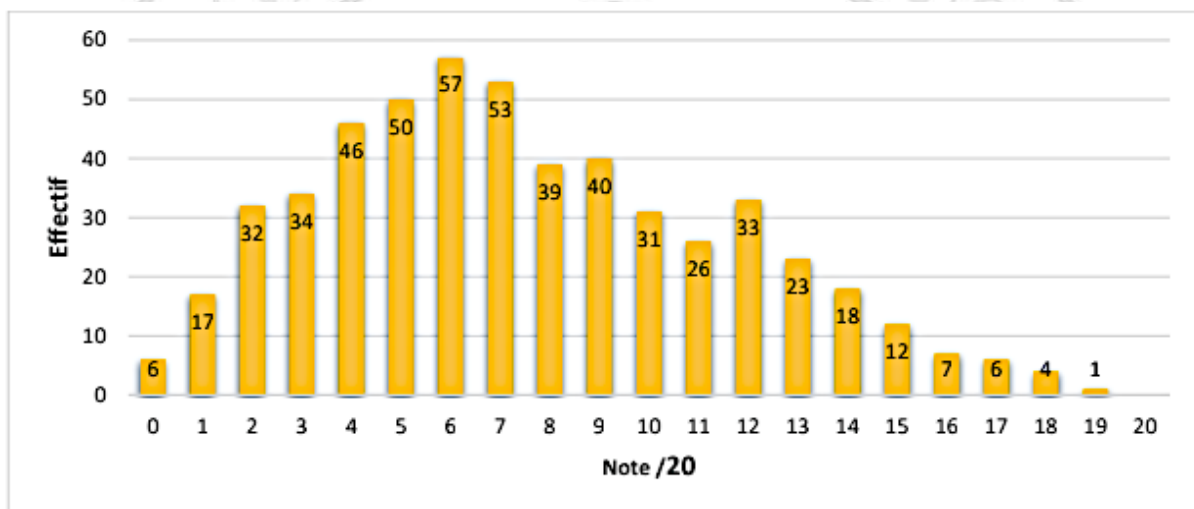

## Colle classante de biochimie - Octobre 2020

<b>Effectif</b> : 535
<b>Moyenne</b> : 7,53
<b>Note minimale</b> : 0
<b>1er Quartile</b> : 4
<b>Médiane</b> : 7
<b>3e Quartile</b> : 10
<b>Note maximale</b> : 19

Numéro étudiant	Note Biochimie /20	Rang
21602112	5	351
21704678	7	241
21900497	7	241
21901002	5	351
21904442	7	241
21910500	8	202
22000010	3	447
22000016	9	162
22000035	11	105
22000049	15	19

22000069	11	105
22000079	4	401
22000083	17	6
22000105	0	530
22000117	2	481
22000118	7	241
22000124	16	12
22000129	6	294
22000156	16	12
22000157	0	530
22000187	13	49
22000205	11	105
22000211	6	294
22000216	5	351
22000225	11	105
22000242	5	351
22000257	8	202
22000309	4	401
22000357	4	401
22000375	18	2
22000376	3	447
22000411	9	162
22000412	7	241
22000455	13	49
22000478	5	351
22000481	8	202
22000484	2	481
22000546	2	481
22000699	4	401
22000703	9	162
22000736	9	162

22000756	4	401
22000759	10	131
22000762	13	49
22000764	12	72
22000767	13	49
22000777	8	202
22000811	5	351
22000828	2	481
22000848	6	294
22000854	12	72
22000865	10	131
22000876	6	294
22000877	8	202
22000882	5	351
22000884	5	351
22000897	2	481
22000905	13	49
22000915	8	202
22000925	7	241
22000941	8	202
22000943	7	241
22000948	4	401
22000951	8	202
22000986	6	294
22000991	8	202
22000998	18	2
22001004	13	49
22001010	6	294
22001015	7	241
22001026	10	131
22001034	9	162