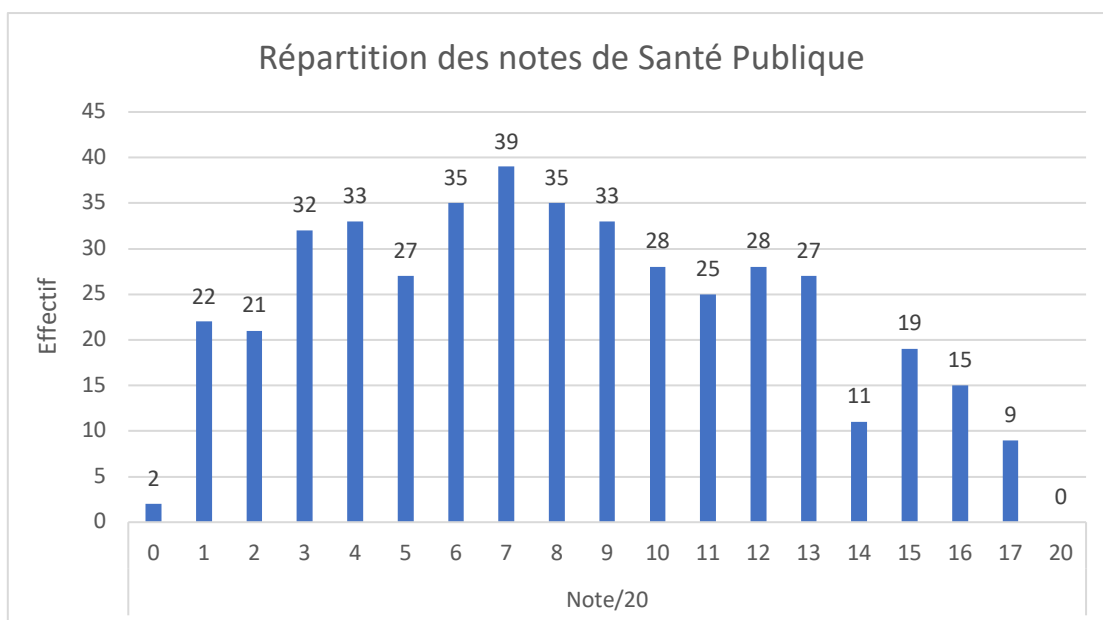

## Concours blanc de Santé publique Mai 2020

EFFECTIF	440
MOYENNE	8
NOTE MINIMALE	0
PREMIER QUARTILE	4,75
MEDIANE	8
TROISIEME QUARTILE	11
NOTE MAXIMALE	17

Code étudiant	Note/20	Rang
<b>21507140</b>	5	304
<b>21604745</b>	4	331
<b>21701694</b>	10	134
<b>21702102</b>	7	230
<b>21707637</b>	3	364
<b>21802903</b>	4	331
<b>21807082</b>	7	230

21807457	5	304
21807753	12	81
21808671	8	195
21809097	8	195
21811857	14	43
21812282	11	109
21900044	8	195
21900054	12	81
21900078	6	269
21900081	13	54
21900097	7	230
21900110	2	396
21900112	14	43
21900115	4	331
21900151	12	81
21900163	6	269
21900167	15	24
21900191	1	417
21900200	15	24
21900214	2	396
21900216	9	162
21900219	8	195
21900232	1	417
21900237	13	54
21900248	13	54
21900256	3	364
21900262	10	134
21900265	15	24
21900280	16	10
21900327	11	109
21900359	6	269
21900360	7	230
21900372	3	364
21900387	17	1
21900389	9	162
21900418	14	43
21900427	13	54
21900440	9	162
21900444	10	134
21900460	7	230
21900462	4	331
21900470	11	109
21900501	7	230
21900546	12	81
21900558	7	230