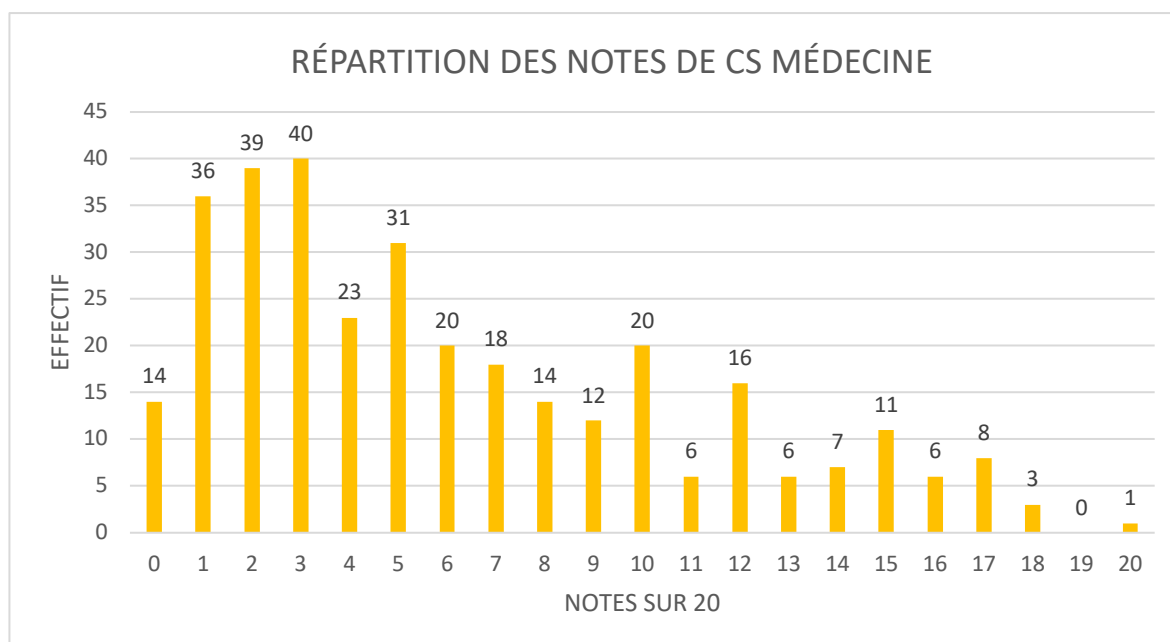

Concours blanc de CS Médecine Mai 2020

EFFECTIF	331
MOYENNE	6,20
NOTE MINIMALE	0
PREMIER QUARTILE	2
MEDIANE	5
TROISIEME QUARTILE	10
NOTE MAXIMALE	20

Code étudiant	Note/20	Rang
2900326	4	180
21507140	4	180
21702102	17	5
21707637	2	243
21802903	8	97
21807082	5	149

21807457	1	282
21807753	10	65
21808671	6	129
21811857	18	2
21812282	7	111
21900044	9	85
21900054	6	129
21900078	10	65
21900081	12	43
21900097	1	282
21900110	1	282
21900112	4	180
21900115	3	203
21900151	10	65
21900191	3	203
21900214	5	149
21900216	11	59
21900232	1	282
21900237	16	13
21900248	15	19
21900265	4	180
21900280	12	43
21900360	5	149
21900372	1	282
21900387	12	43
21900418	16	13
21900427	15	19
21900462	1	282
21900470	15	19
21900501	0	318
21900513	2	243
21900546	13	37
21900558	3	203
21900563	2	243
21900590	5	149
21900596	5	149
21900611	14	30
21900639	3	203
21900662	2	243
21900665	1	282
21900670	7	111
21900696	2	243
21900705	0	318