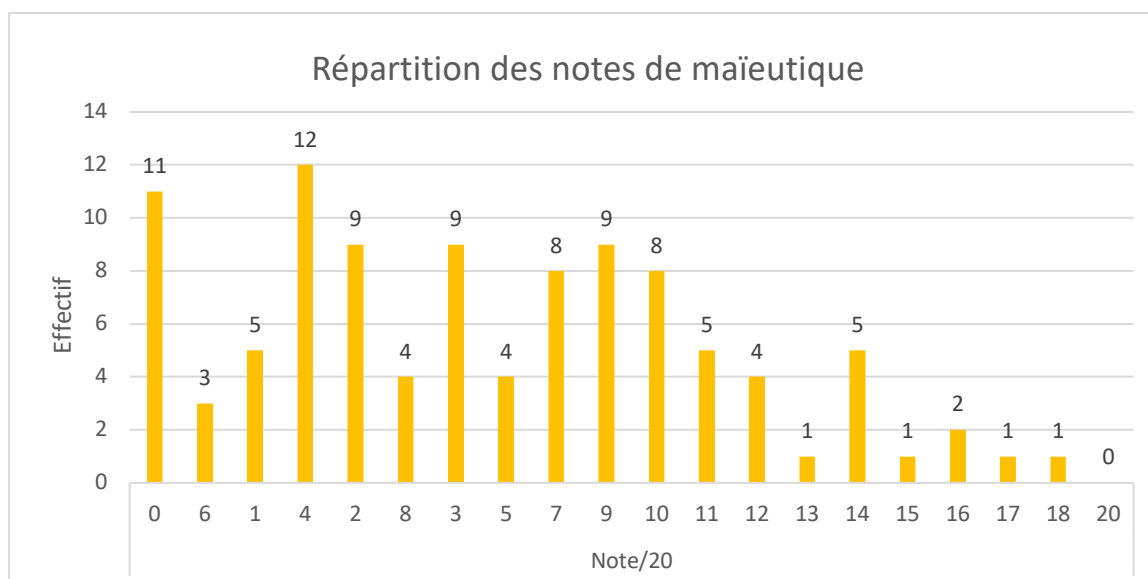

| Code étudiant | Note/20 | Rang |
|---------------|---------|------|
| 21507140 | 1 | 87 |
| 21707637 | 0 | 92 |
| 21807753 | 9 | 29 |
| 21900054 | 8 | 38 |
| 21900078 | 14 | 6 |
| 21900112 | 7 | 42 |
| 21900115 | 1 | 87 |
| 21900151 | 7 | 42 |

| | | |
|----------|----|----|
| 21900237 | 10 | 21 |
| 21900262 | 7 | 42 |
| 21900265 | 14 | 6 |
| 21900372 | 2 | 78 |
| 21900427 | 9 | 29 |
| 21900513 | 4 | 57 |
| 21900546 | 14 | 6 |
| 21900558 | 4 | 57 |
| 21900563 | 3 | 69 |
| 21900705 | 2 | 78 |
| 21900725 | 12 | 12 |
| 21900749 | 15 | 5 |
| 21900790 | 2 | 78 |
| 21900799 | 4 | 57 |
| 21900802 | 17 | 2 |
| 21900815 | 3 | 69 |
| 21900834 | 3 | 69 |
| 21900838 | 0 | 92 |
| 21900839 | 3 | 69 |
| 21900892 | 11 | 16 |
| 21900972 | 0 | 92 |
| 21900999 | 0 | 92 |
| 21901078 | 5 | 53 |
| 21901109 | 14 | 6 |
| 21901168 | 0 | 92 |
| 21901249 | 12 | 12 |
| 21901269 | 0 | 92 |
| 21901536 | 7 | 42 |
| 21901548 | 9 | 29 |
| 21901559 | 6 | 50 |
| 21901586 | 16 | 3 |
| 21901755 | 4 | 57 |
| 21901756 | 2 | 78 |
| 21901780 | 3 | 69 |
| 21901868 | 10 | 21 |
| 21901873 | 0 | 92 |
| 21901902 | 10 | 21 |
| 21901959 | 5 | 53 |
| 21901960 | 10 | 21 |
| 21902182 | 9 | 29 |
| 21902298 | 10 | 21 |
| 21902300 | 12 | 12 |
| 21902338 | 3 | 69 |
| 21902339 | 4 | 57 |
| 21902463 | 7 | 42 |