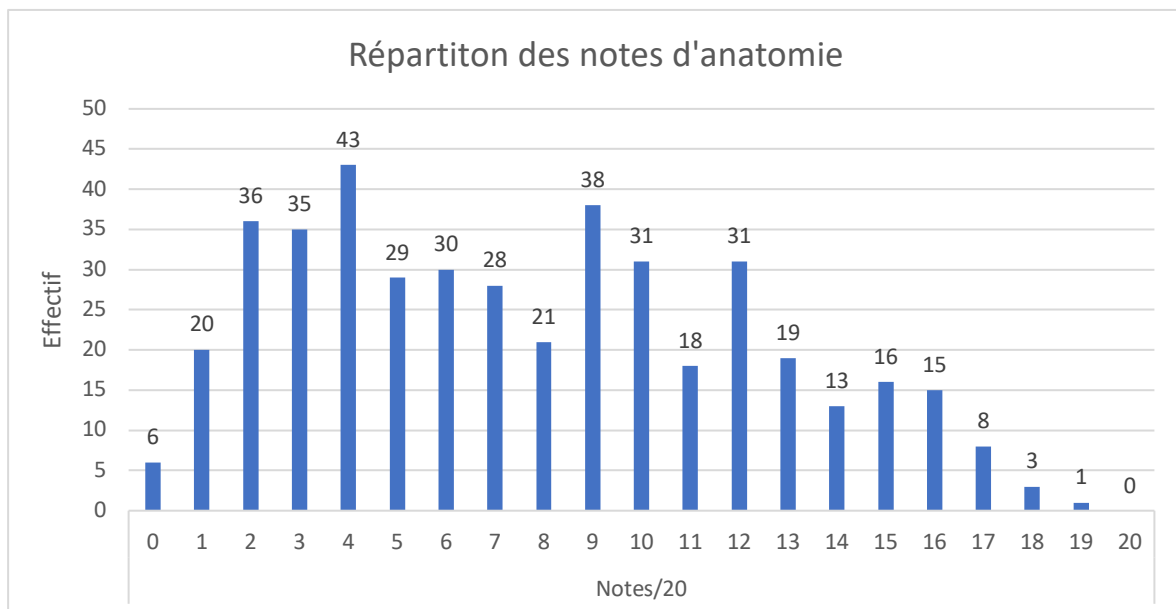

Concours blanc d'anatomie Mai 2020

EFFECTIF	441
MOYENNE	0
NOTE MINIMALE	0,67
PREMIER QUARTILE	4
MEDIANE	7
TROISIEME QUARTILE	11
NOTE MAXIMALE	19

Code étudiant	Note/20	Rang
21507140	4	302
21604745	6	243
21701694	11	107
21702102	16	13
21704337	6	243
21707637	3	345
21802903	6	243
21807082	7	215
21807457	1	416
21807753	13	57

21808671	4	302
21809097	4	302
21811857	15	28
21812282	10	125
21900044	10	125
21900054	6	243
21900078	11	107
21900081	17	5
21900097	4	302
21900110	1	416
21900112	10	125
21900115	2	380
21900151	10	125
21900163	11	107
21900167	12	76
21900191	3	345
21900200	16	13
21900214	5	273
21900216	13	57
21900219	10	125
21900232	2	380
21900237	17	5
21900248	13	57
21900262	9	156
21900265	12	76
21900280	13	57
21900327	12	76
21900359	5	273
21900360	7	215
21900372	3	345
21900387	18	2
21900389	6	243
21900418	15	28
21900427	13	57
21900440	10	125
21900444	12	76
21900462	8	194
21900470	12	76
21900501	3	345
21900513	2	380
21900546	9	156
21900558	2	380
21900563	2	380
21900590	10	125
21900611	15	28