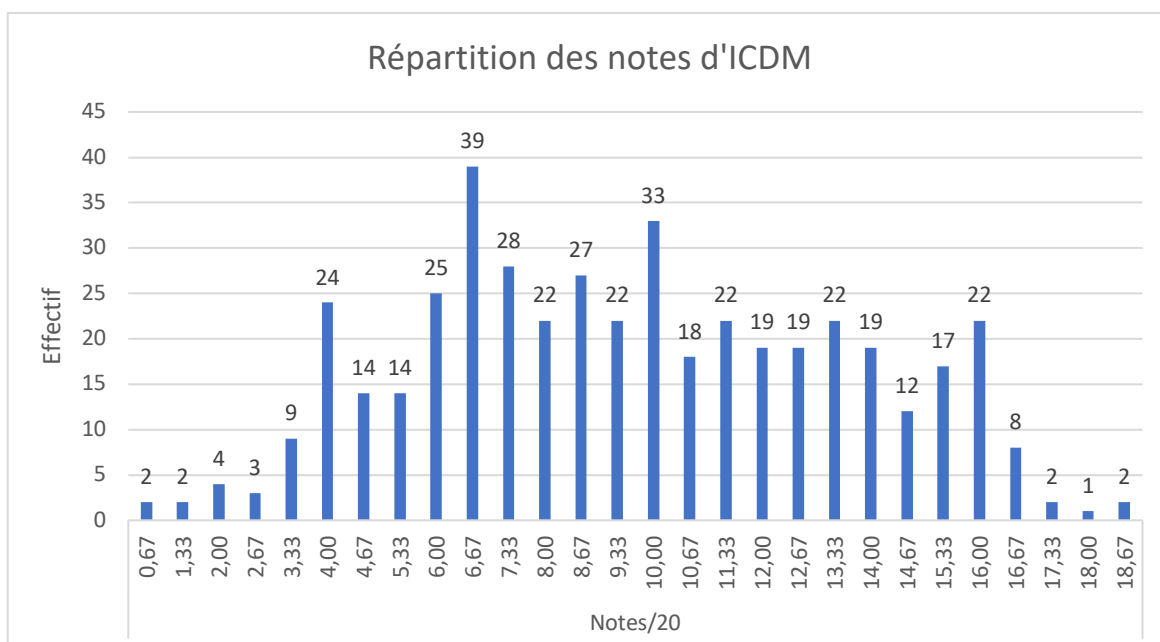

Concours blanc d'ICDM Mai 2020

EFFECTIF	452
MOYENNE	9,58
NOTE MINIMALE	0,67
PREMIER QUARTILE	6,67
MEDIANE	9,,33
TROISIEME QUARTILE	12,67
NOTE MAXIMALE	18,67

Code étudiant	Note/20	Rang
2900326	12,00	125
21507140	6,00	355
21604745	4,67	394
21701694	15,33	36
21702102	13,33	84
21705556	8,67	239
21707637	4,00	408
21802903	10,00	184

21807082	9,33	217
21807457	6,00	355
21807753	11,33	144
21808671	9,33	217
21809097	9,33	217
21811857	16,00	14
21812282	10,67	166
21900044	14,00	65
21900054	6,67	316
21900078	14,00	65
21900097	10,67	166
21900110	2,67	441
21900112	12,00	125
21900115	2,00	444
21900151	14,00	65
21900163	8,00	266
21900167	16,00	14
21900188	4,00	408
21900191	6,67	316
21900200	16,00	14
21900214	8,00	266
21900216	12,67	106
21900232	3,33	432
21900237	16,00	14
21900248	18,67	1
21900262	6,00	355
21900265	14,00	65
21900280	13,33	84
21900327	14,67	53
21900359	5,33	380
21900360	13,33	84
21900372	4,00	408
21900387	18,67	1
21900389	4,00	408
21900418	18,00	3
21900427	16,00	14
21900440	10,00	184
21900444	14,00	65
21900460	6,67	316
21900462	6,67	316
21900470	14,67	53
21900501	8,00	266
21900513	4,67	394
21900546	12,00	125